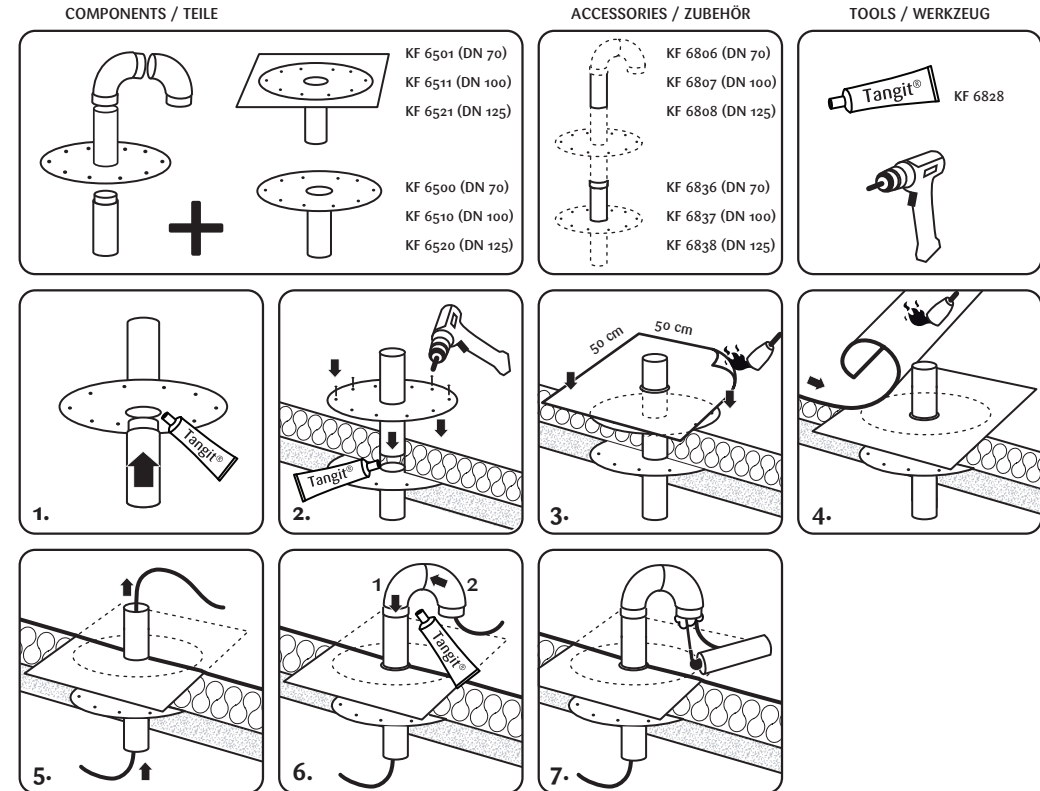

Flavent® Roof Outlet-Kit for Power Cables / non-ventilated Flat Roof (warm roof)

Flavent® Dachdurchführungs-Set für Energieleitungen / unbelüftete Flachdächer (Warmdach)

Attention! Achtung!

EN - Do not expose Flavent® products to direct flames!

DE - Flavent® Produkte nicht der direkten Flamme aussetzen!

FR - Ne pas exposer les produits Flavent® aux flammes directes !

NL - De Flavent® producten niet rechtstreeks blootstellen aan vlammen!

CZ - Produkty Flavent® nesmí přijít do kontaktu s ohněm!

EN - Use Tangit® to adhere the Flavent® components!

DE - Flavent® Bauteile sind mit Tangit® zu verkleben!

FR - Utiliser la colle Tangit® pour les composants Flavent® !

NL - Gebruik Tangit® lijm voor de verlijming van de Flavent® componenten!

CZ - Pro napojení/spojení produktů Flavent® použijte lepidlo Tangit®!