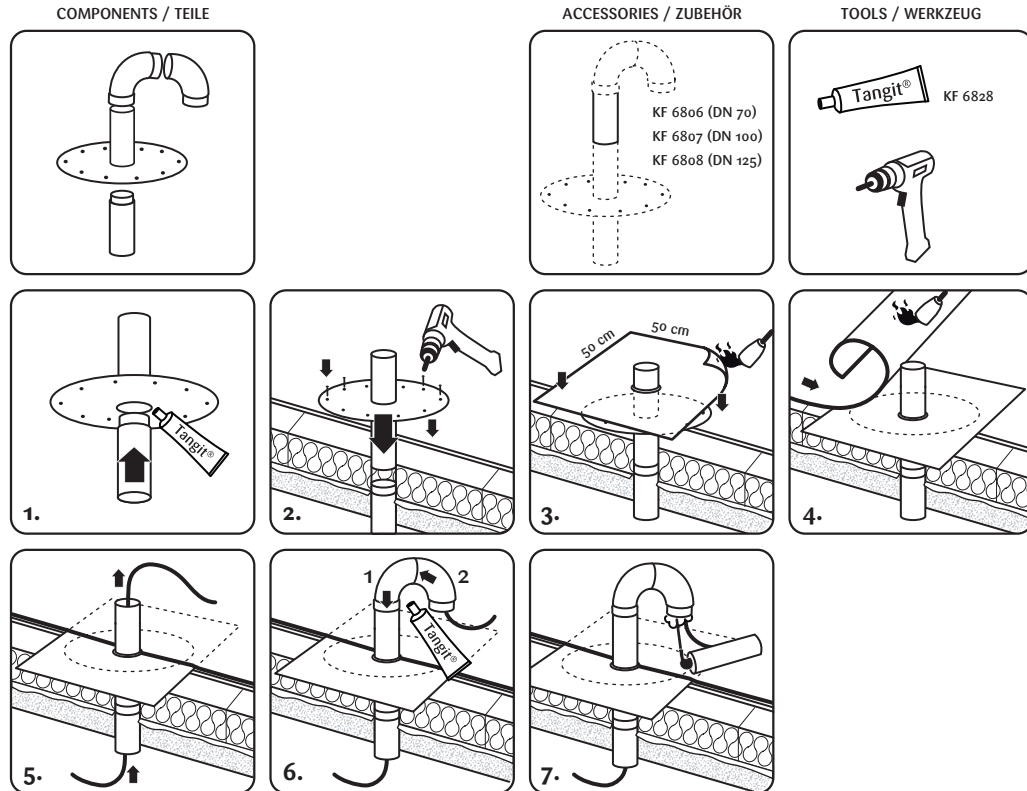

Roof Outlet- Kit for Power Cables / Dachdurchführungs-Set für Energieleitungen

FLAVENT® - FLAT ROOF / FLACHDACH

Installation instructions for Products

Verlegeanleitung für Produkte

KF 6910 (DN 70)

KF 6920 (DN 100)

KF 6930 (DN 125)

KLÖBER

Flavent® Roof Outlet-Kit for Power Cables / ventilated Flat Roof (cold roof)

Flavent® Dachdurchführungs-Set für Energieleitungen / belüftete Flachdächer (Kaltdach)

Flavent® Roof Outlet-Kit for Power Cables / non-ventilated Flat Roof (warm roof)